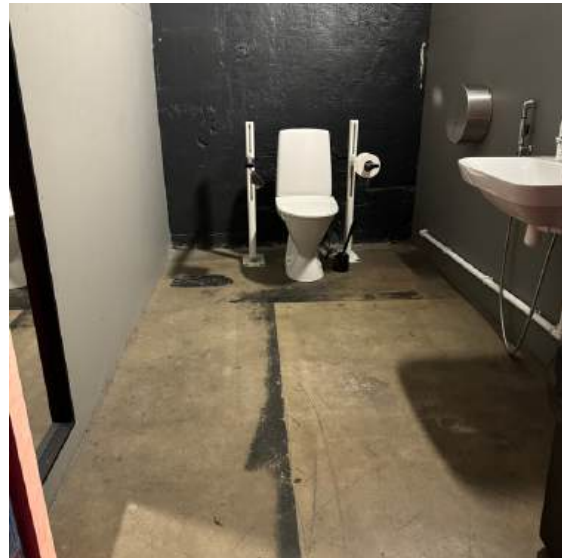

Reitti esteettömälle sisäänkäynnille

Esteetön sisäänkäynti sijaitsee pääoven vasemmalla puolella. Ennen ulko-ovea on kaksi peräkkäistä luiskaa. Ensimmäinen luiska on yhden metrin mittainen ja kaltevuudeltaan 9,5 astetta, ja luiskassa ei ole käsijohdetta. Luiskan jälkeen on puupintaista alustaa. Toinen ramppi johtaa ovelle ja se on kaltevuudeltaan 9,5 astetta. Käsijohde on oikealla puolella. Liuska on metallipintainen ja 90 cm leveä. Liuska on hieman vinossa ja rampin yläpäässä on loiva kynnyks. Liuskan jälkeen on metallipintaista ja hieman kaltevaa alustaa. Mikäli tarvitset apua luiskissa, pyydäthän järjestyksenvalvojilta tai Priden vapaaehtoisilta apua.

Pääoven jälkeen seuraa toinen ovi, jossa kaksi ovilehteä. Oviaukolla pieni kynnyks. Molemmat ovilehdet ovat auki koko tapahtuman ajan.

Esteetön sisäänkäynti

Tämän jälkeen seuraa vielä yksi ovi, jossa pieni kynnyks.

Narikka sijaitsee suoraan kolmannen oven jälkeen ja on esteetön. Narikka on vartioitu.

HELSINKI
Pride
NAISTEN-
Bileet

Esteetön WC

Tapahtumapaikalla on yksi esteetön WC ja se sijaitsee narikan takana vasemmalla puolella. Kulkureitti on esteetön. WC:seen tarvitaan erillinen avain, jonka saa pyytämällä narikasta. WC:n ovesta mahtuu kulkemaan apuvälineen kanssa. WC:n ovesta ei ole käsijohtetta. WC istuimen molemmin puolin on tukikaiteet.

Iso sali

Isossa salissa on tasoeroja ja yksittäisiä askelmia. Tilassa on oltava varovainen, jotta askelmilta ei putoa. Lattiapinta on betonia. Katsomoalueelle on esteetön kulku. Baaritiskille pääsee katsomoalueelta kahta eri puolella salia olevaa liuskaa pitkin. Liuskat ovat oikealla ja vasemmalla puolella.