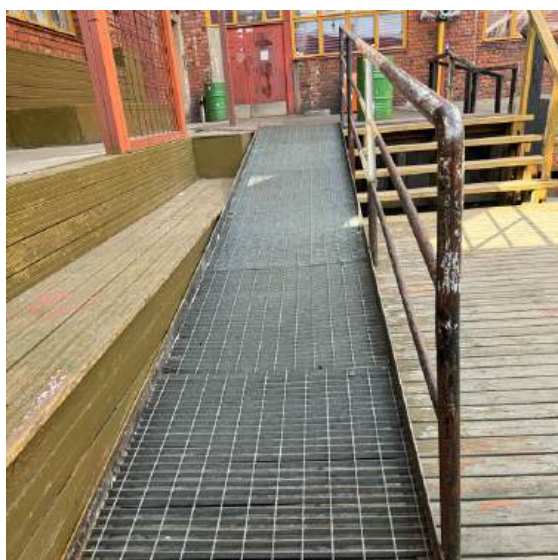

Reitti esteettömälle sisäänkäynnille

Esteetön sisäänkäynti sijaitsee pääoven vasemmalla puolella. Ennen ulko-ovea on kaksi peräkkäistä luiskaa. Ensimmäinen luiska on yhden metrin mittainen ja kaltevuudeltaan 9,5 astetta, ja luiskassa ei ole käsijohdetta. Luiskan jälkeen on puupintaista alustaa. Toinen ramppi johtaa ovelle ja se on kaltevuudeltaan 9,5 astetta. Käsijohde on oikealla puolella. Liuska on metallipintainen ja 90 cm leveä. Liuska on hieman vinossa ja rampin yläpäässä on loiva kynnyks. Liuskan jälkeen on metallipintaista ja hieman kaltevaa alustaa. Mikäli tarvitset apua luiskissa, pyydäthän järjestyksenvalvojilta tai Priden vapaaehtoisilta apua.

Reitti esteettömälle sisäänkäynnille

Esteetön sisäänkäynti

Ulko-ovi on kaksiosainen ja tapahtuman aikana Ääniwallin henkilökunta tai Helsinki Priden vapaaehtoiset avustavat ovien avaamisessa tarvittaessa. Sisäänkäynnin kynnyks on 2,5 cm korkea.

Pääoven jälkeen seuraa toinen ovi, jossa kaksi ovilehteä. Oviaukolla pieni kynnyks. Molemmat ovilehdet ovat auki koko tapahtuman ajan.

Esteetön sisäänkäynti

Tämän jälkeen seuraa vielä yksi ovi, jossa pieni kynnyks.

Narikka sijaitsee suoraan kolmannen oven jälkeen ja on esteetön. Narikka on vartioitu.

HELSINKI
Pride
NAISTEN-
Bileet

Esteetön WC

Tapahtumapaikalla on yksi esteetön WC ja se sijaitsee narikan takana vasemmalla puolella. Kulkureitti on esteetön. WC:seen tarvitaan erillinen avain, jonka saa pyytämällä narikasta. WC:n ovesta mahtuu kulkemaan apuvälineen kanssa. WC:n ovesta ei ole käsijohtetta. WC istuimen molemmin puolin on tukikaiteet.